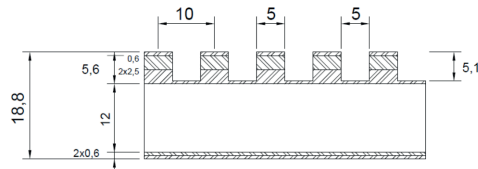

Direct uit voorraad leverbaar

Type	Houtsoort	Afmeting	Profilering
Ribbel	Noten Amerikaans	3050 x 1220 x 20 mm	h.o.h. 7,5 mm, diep 2,0 mm
Groef	Eiken Europees	3050 x 1220 x 20 mm	h.o.h. 10 mm, diep 5,0 mm

Andere houtsoorten en/of afmetingen op aanvraag