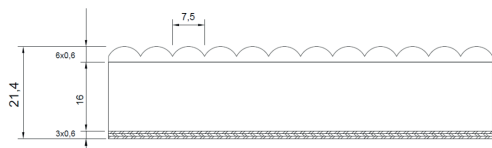

Direct uit voorraad leverbaar

Type	Houtsoort	Afmeting	Profilering
Ribbel	Noten Amerikaans	3050 x 1220 x 20 mm	h.o.h. 7,5 mm, diep 2,0 mm
Groef	Eiken Europees	3050 x 1220 x 20 mm	h.o.h. 10 mm, diep 5,0 mm

Andere houtsoorten en/of afmetingen op aanvraag